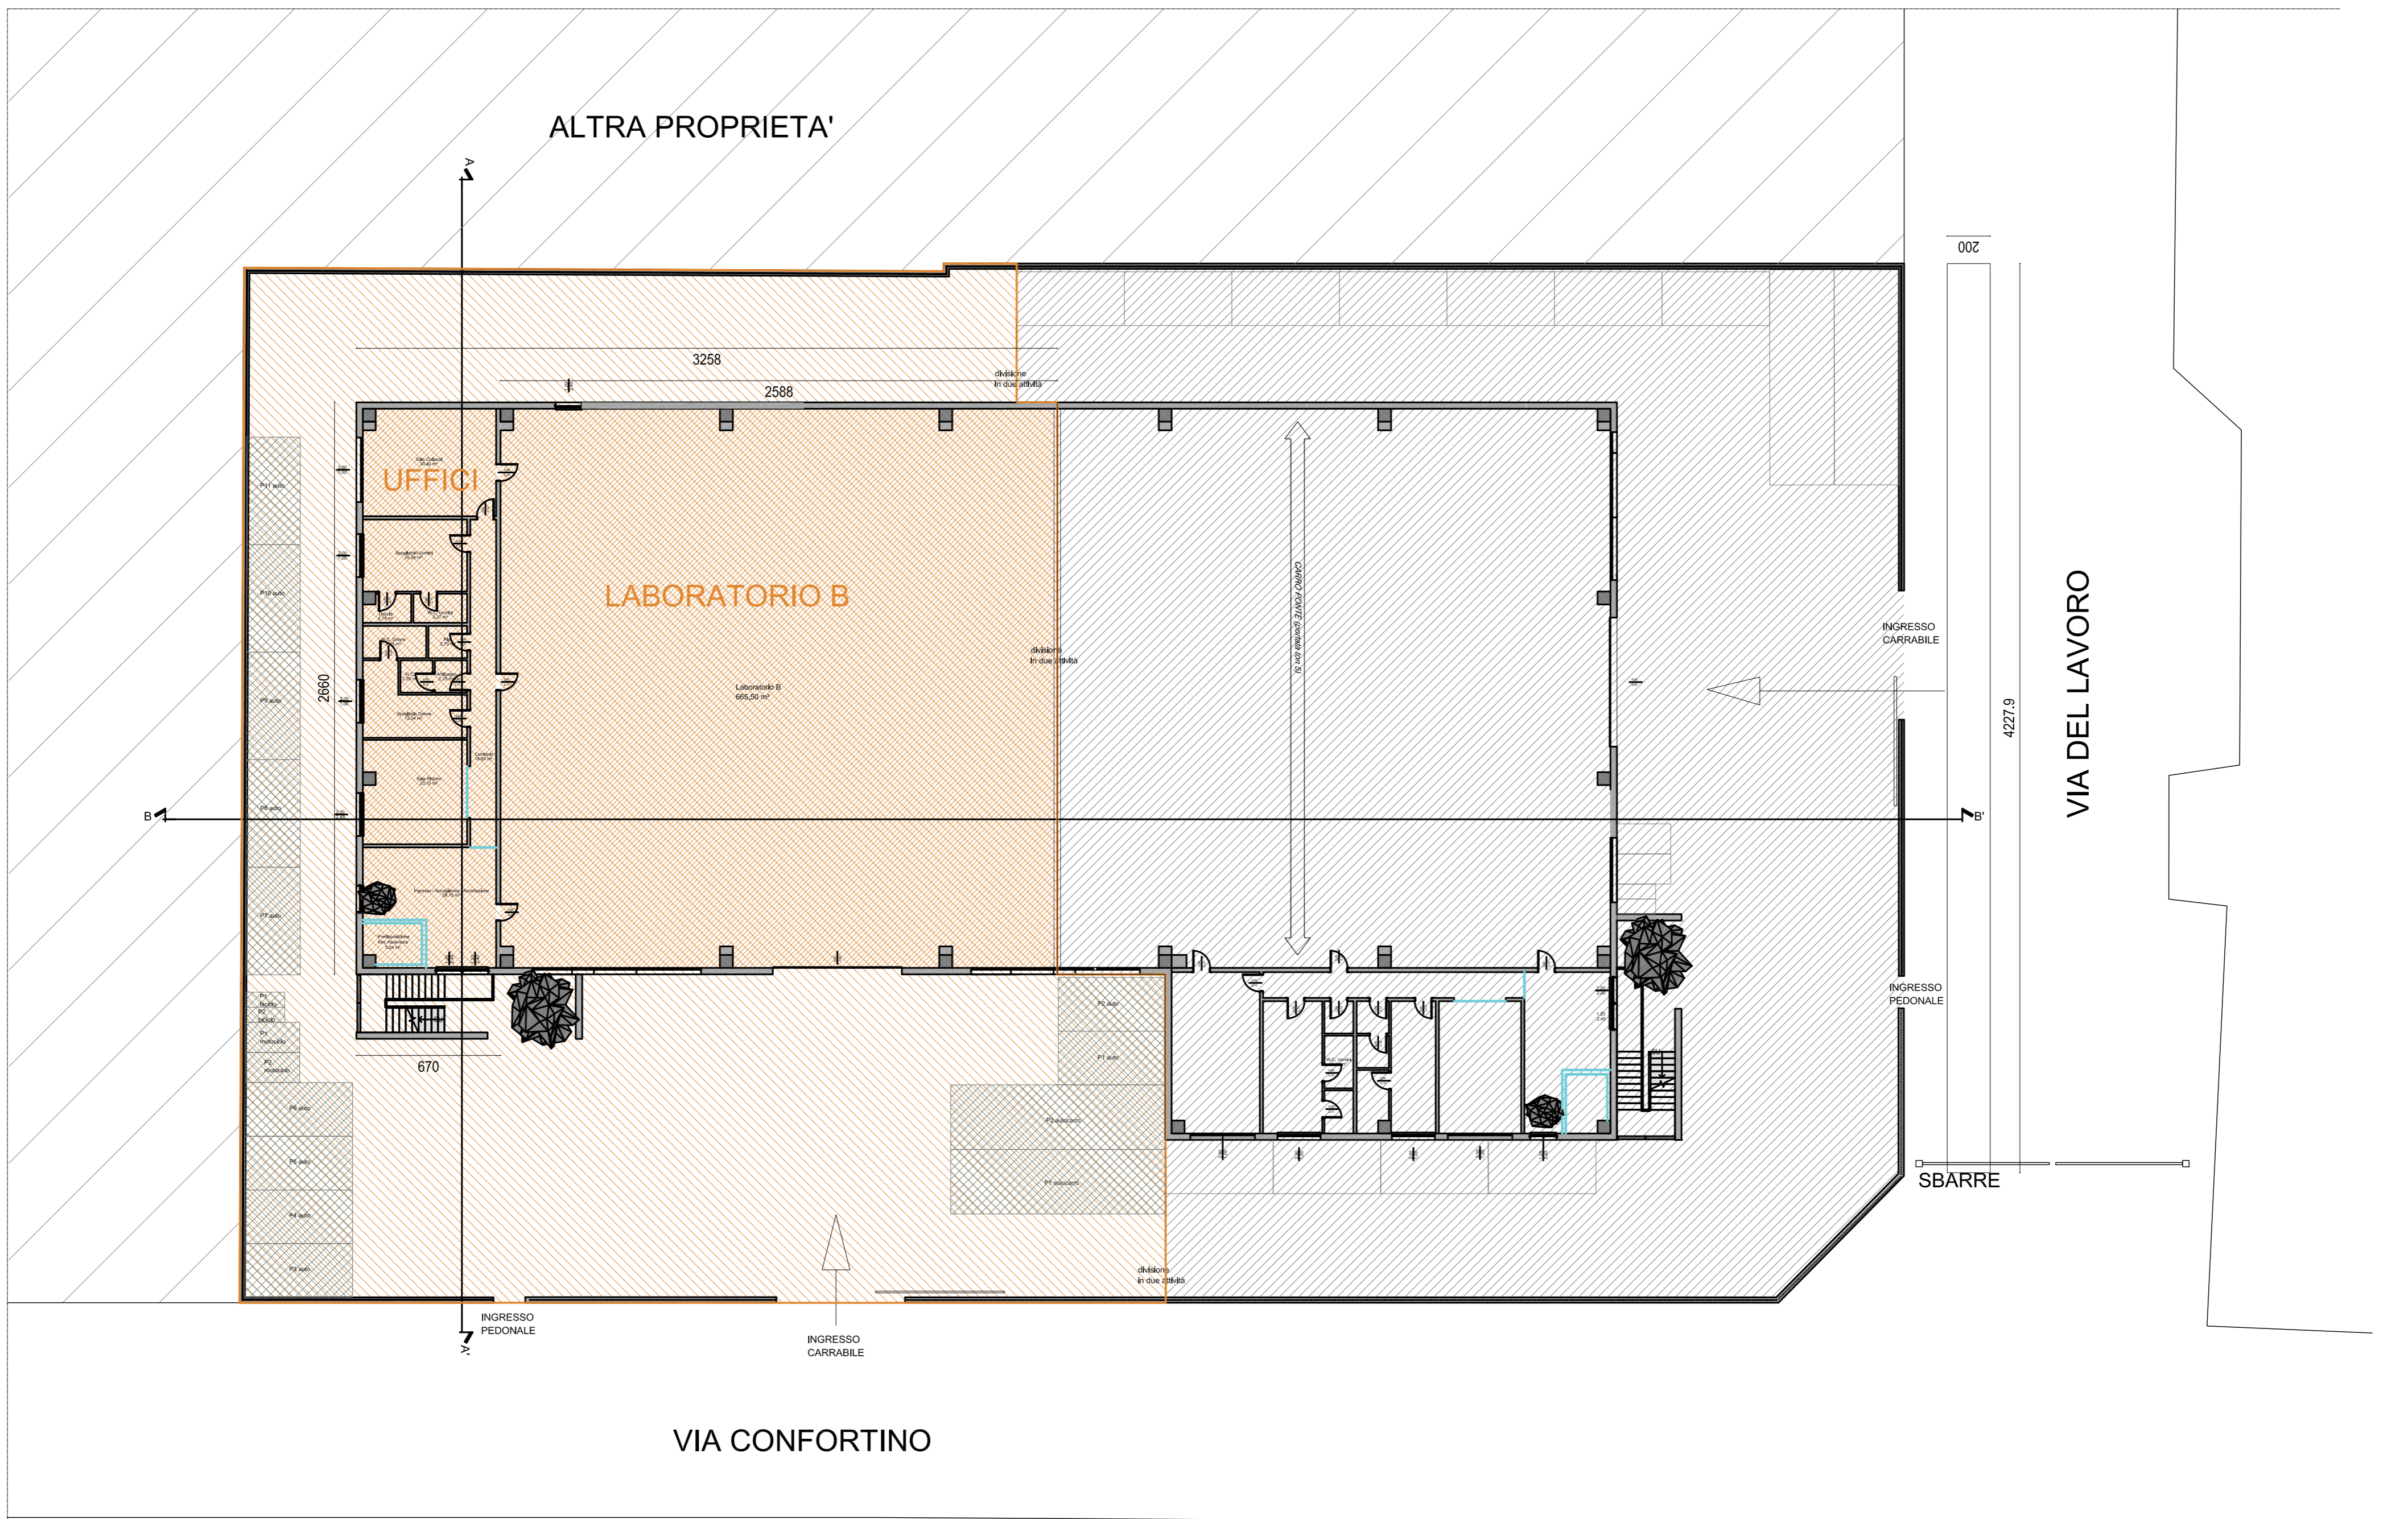

PROGETTO DI DEMOLIZIONE E TOTALE RICOSTRUZIONE DI FABBRICATO A USO PRODUTTIVO

PROGETTISTA
ARCH. E. LILY GOLES
VIA EMILIA EST 985
41122 MODENA

PROPRIETA'
GANIMEDE S.R.L.
VIA CALZAVECCHIO N.23
40033 CASALECCHIO DI RENO (BO)

LOCALIZZAZIONE
via del Lavoro 78 Valsamoggia (Bo)
Centro Industriale Cà d'Oro
Foglio 8 Mappale 57

PIANO TERRA

PIANO PRIMO