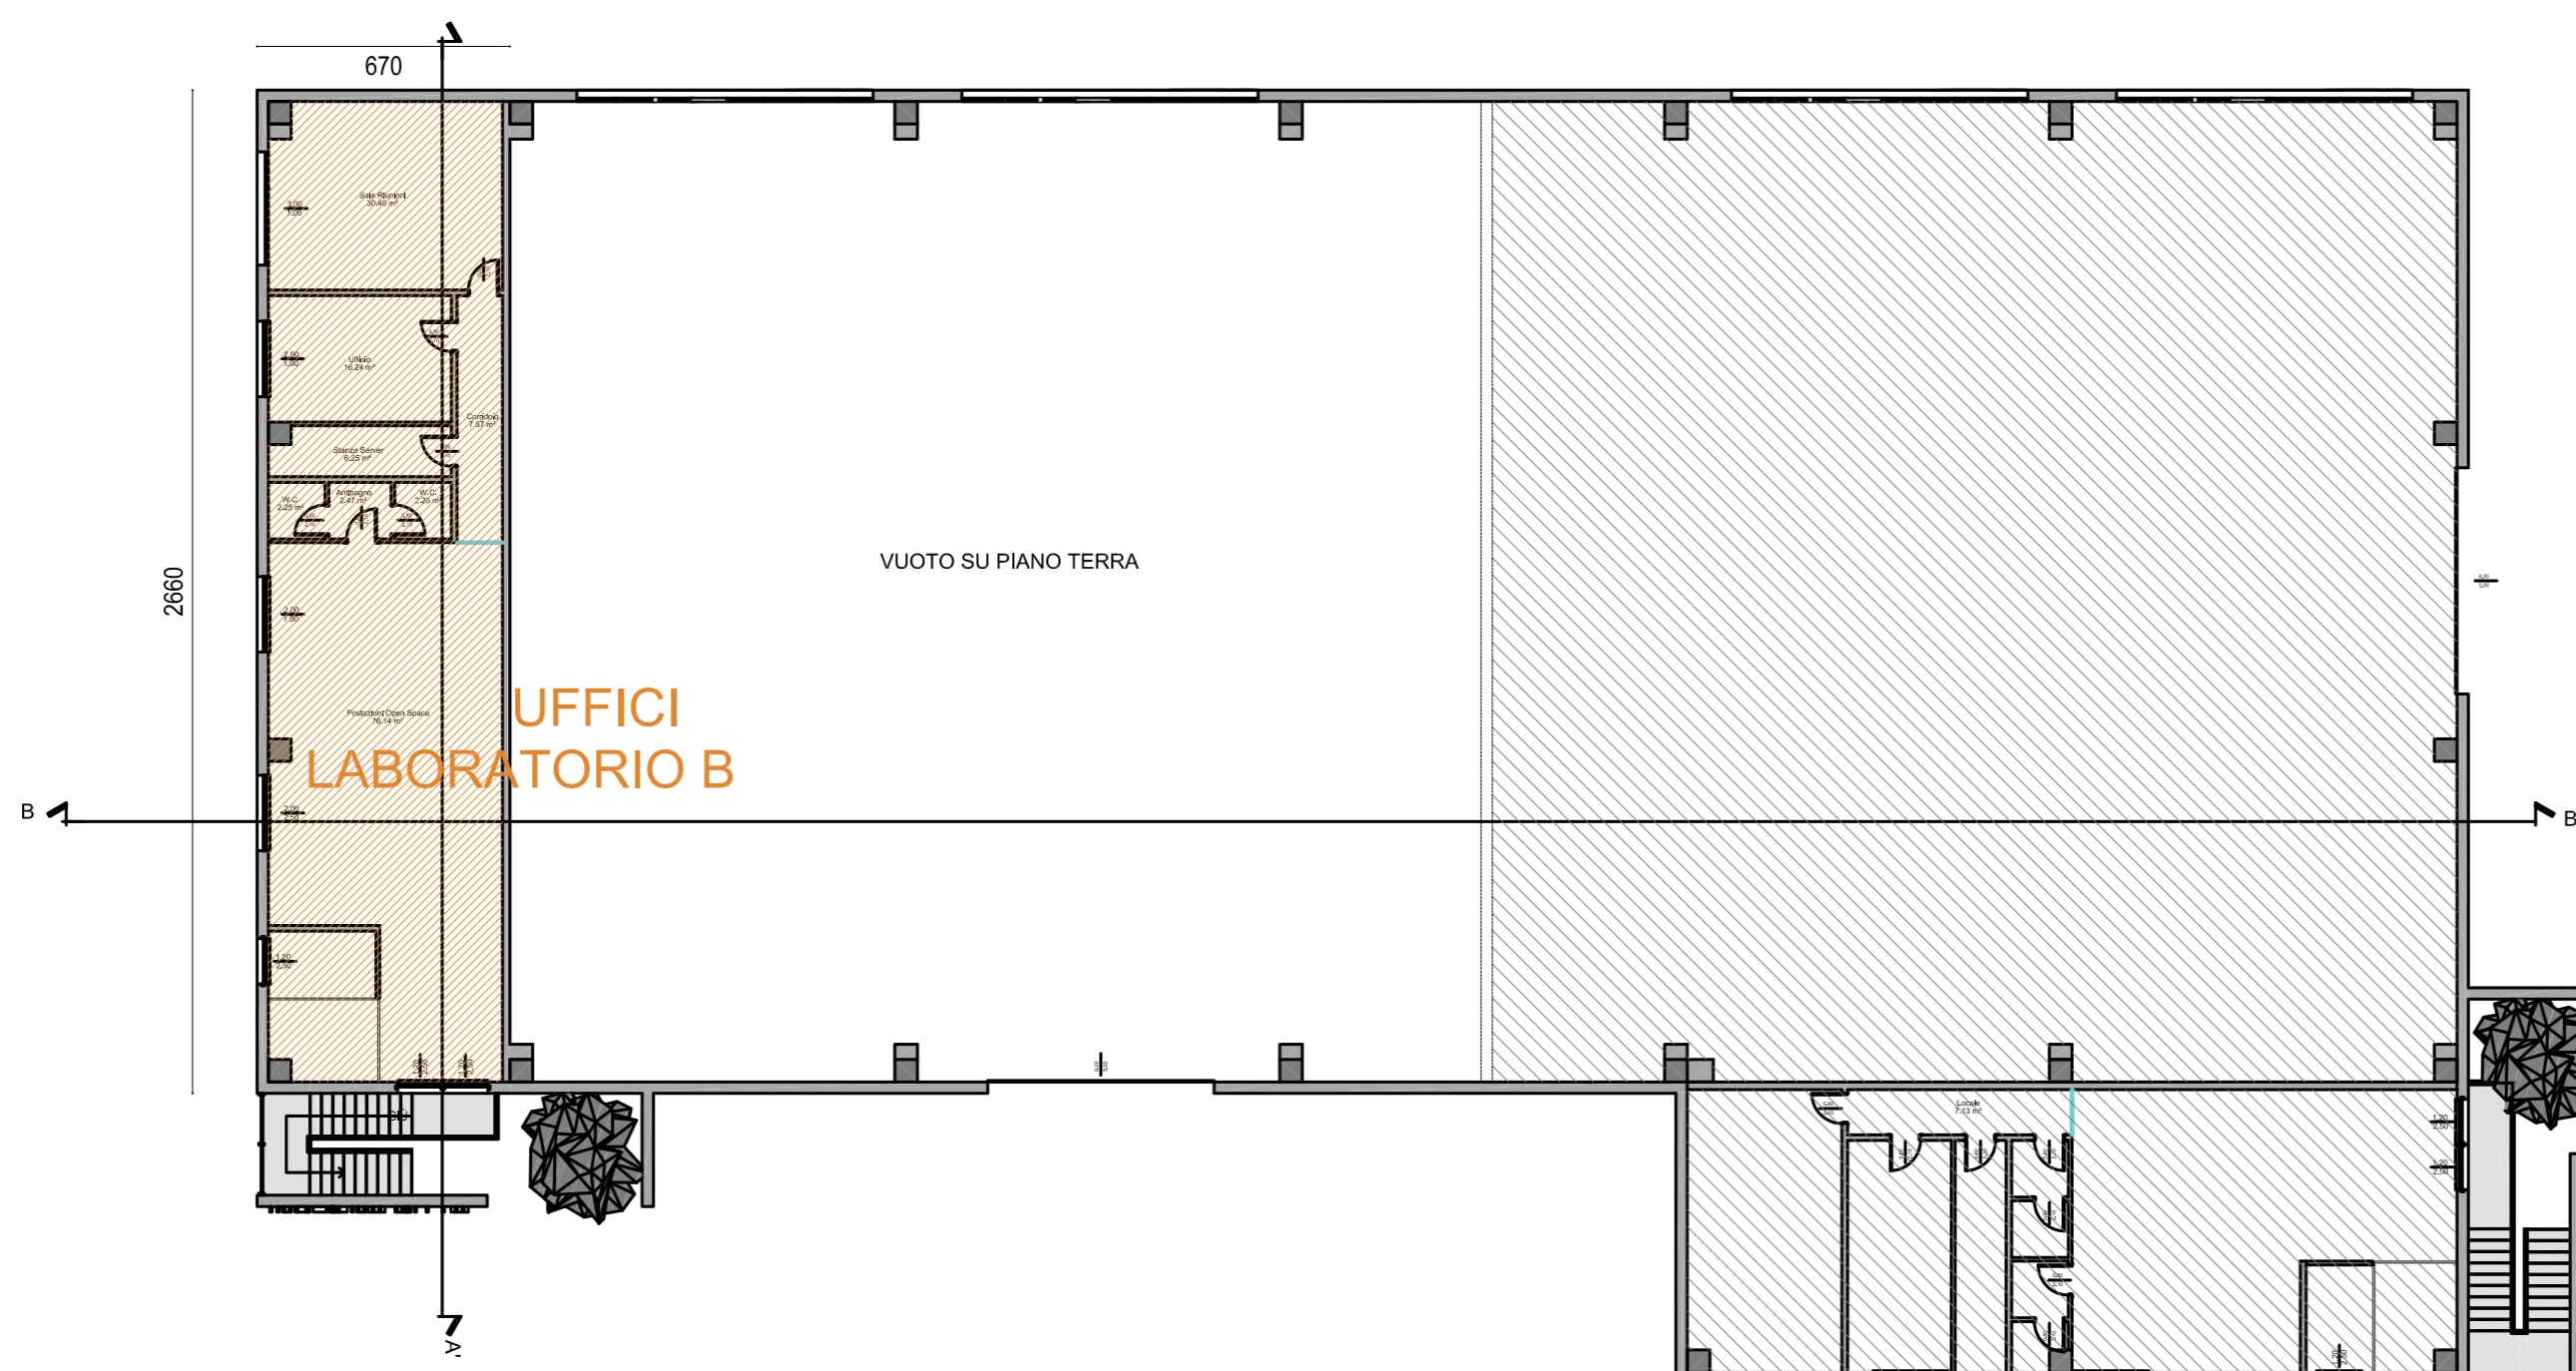

PROGETTO DI DEMOLIZIONE E TOTALE RICOSTRUZIONE DI FABBRICATO A USO PRODUTTIVO

PROGETTISTA
ARCH. E. LILY GOLES
VIA EMILIA EST 985
41122 MODENA

PROPRIETA'
GANIMEDE S.R.L.
VIA CALZAVECCHIO N.23
40033 CASALECCHIO DI RENO (BO)

LOCALIZZAZIONE
via del Lavoro 78 Valsamoggia (Bo)
Centro Industriale Cà d'Oro
Foglio 8 Mappale 57

PIANO TERRA

PIANO PRIMO