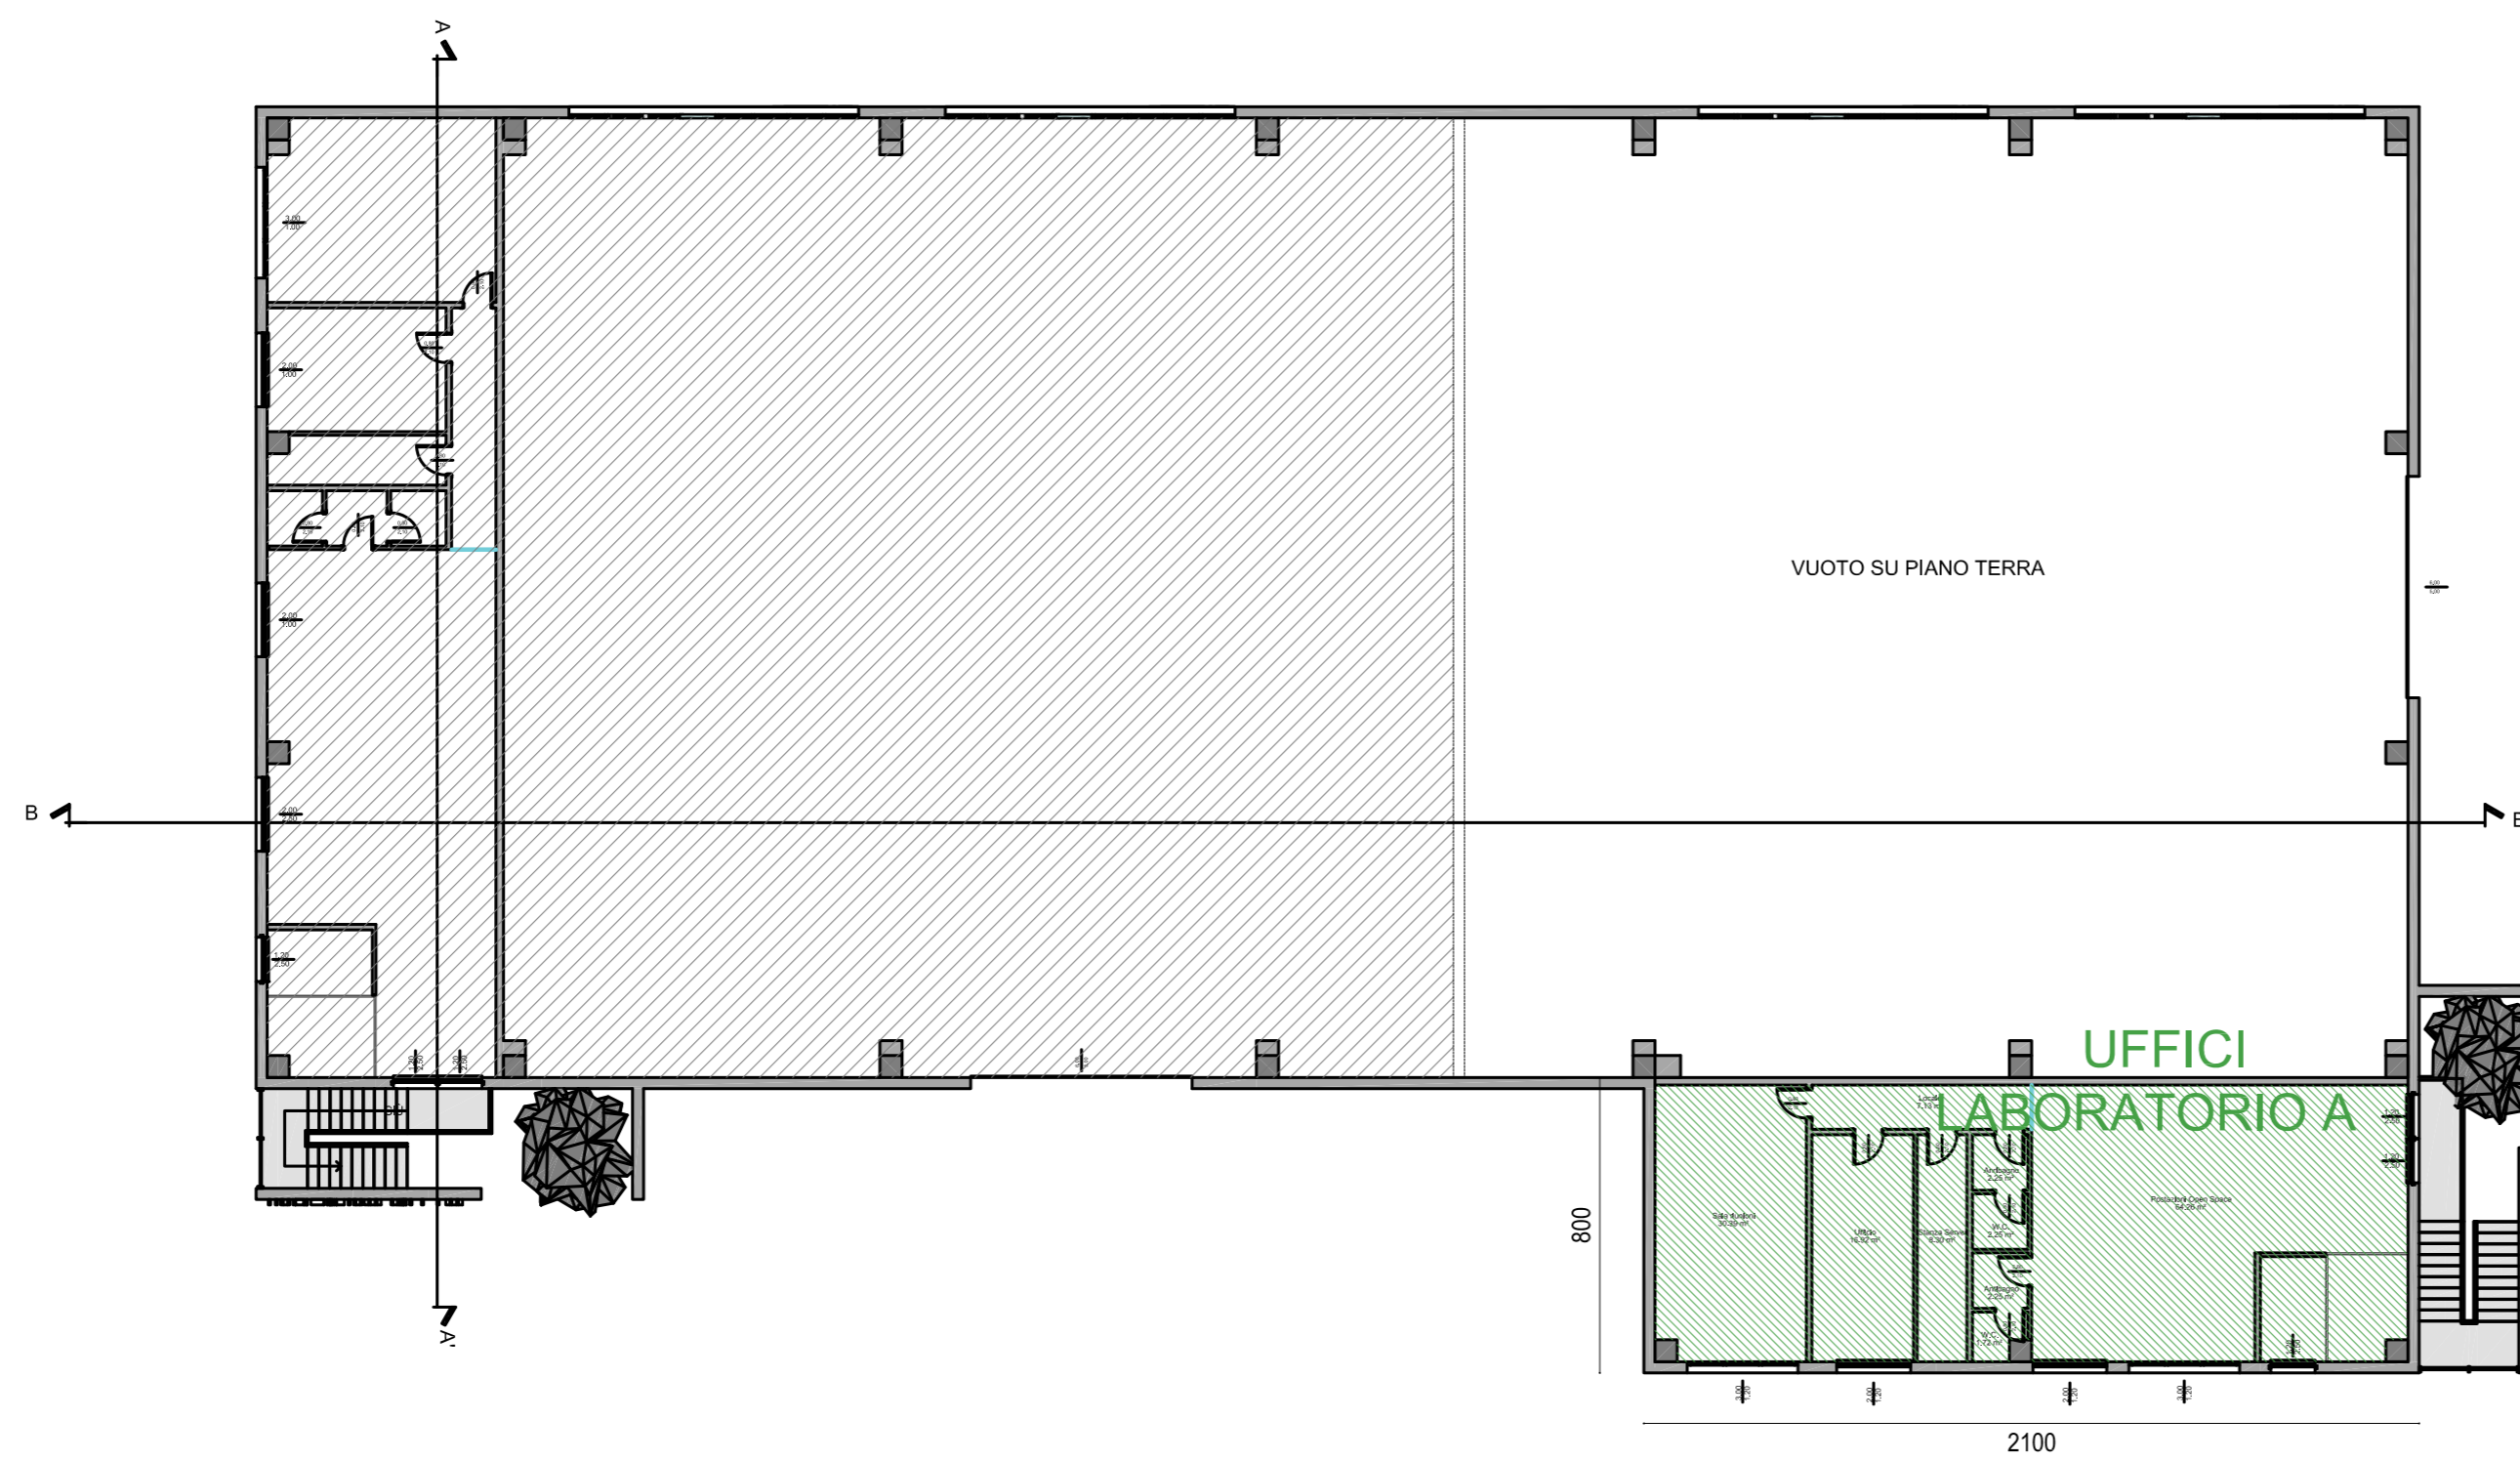

PROGETTO DI DEMOLIZIONE E TOTALE RICOSTRUZIONE DI FABBRICATO A USO PRODUTTIVO

PROGETTISTA
ARCH. E. LILY GOLES
VIA EMILIA EST 985
41122 MODENA

PROPRIETA'
GANIMEDE S.R.L.
VIA CALZAVECCHIO N.23
40033 CASALECCHIO DI RENO (BO)

LOCALIZZAZIONE
via del Lavoro 78 Valsamoggia (Bo)
Centro Industriale Cà d'Oro
Foglio 8 Mappale 57

PIANO TERRA

PIANO PRIMO