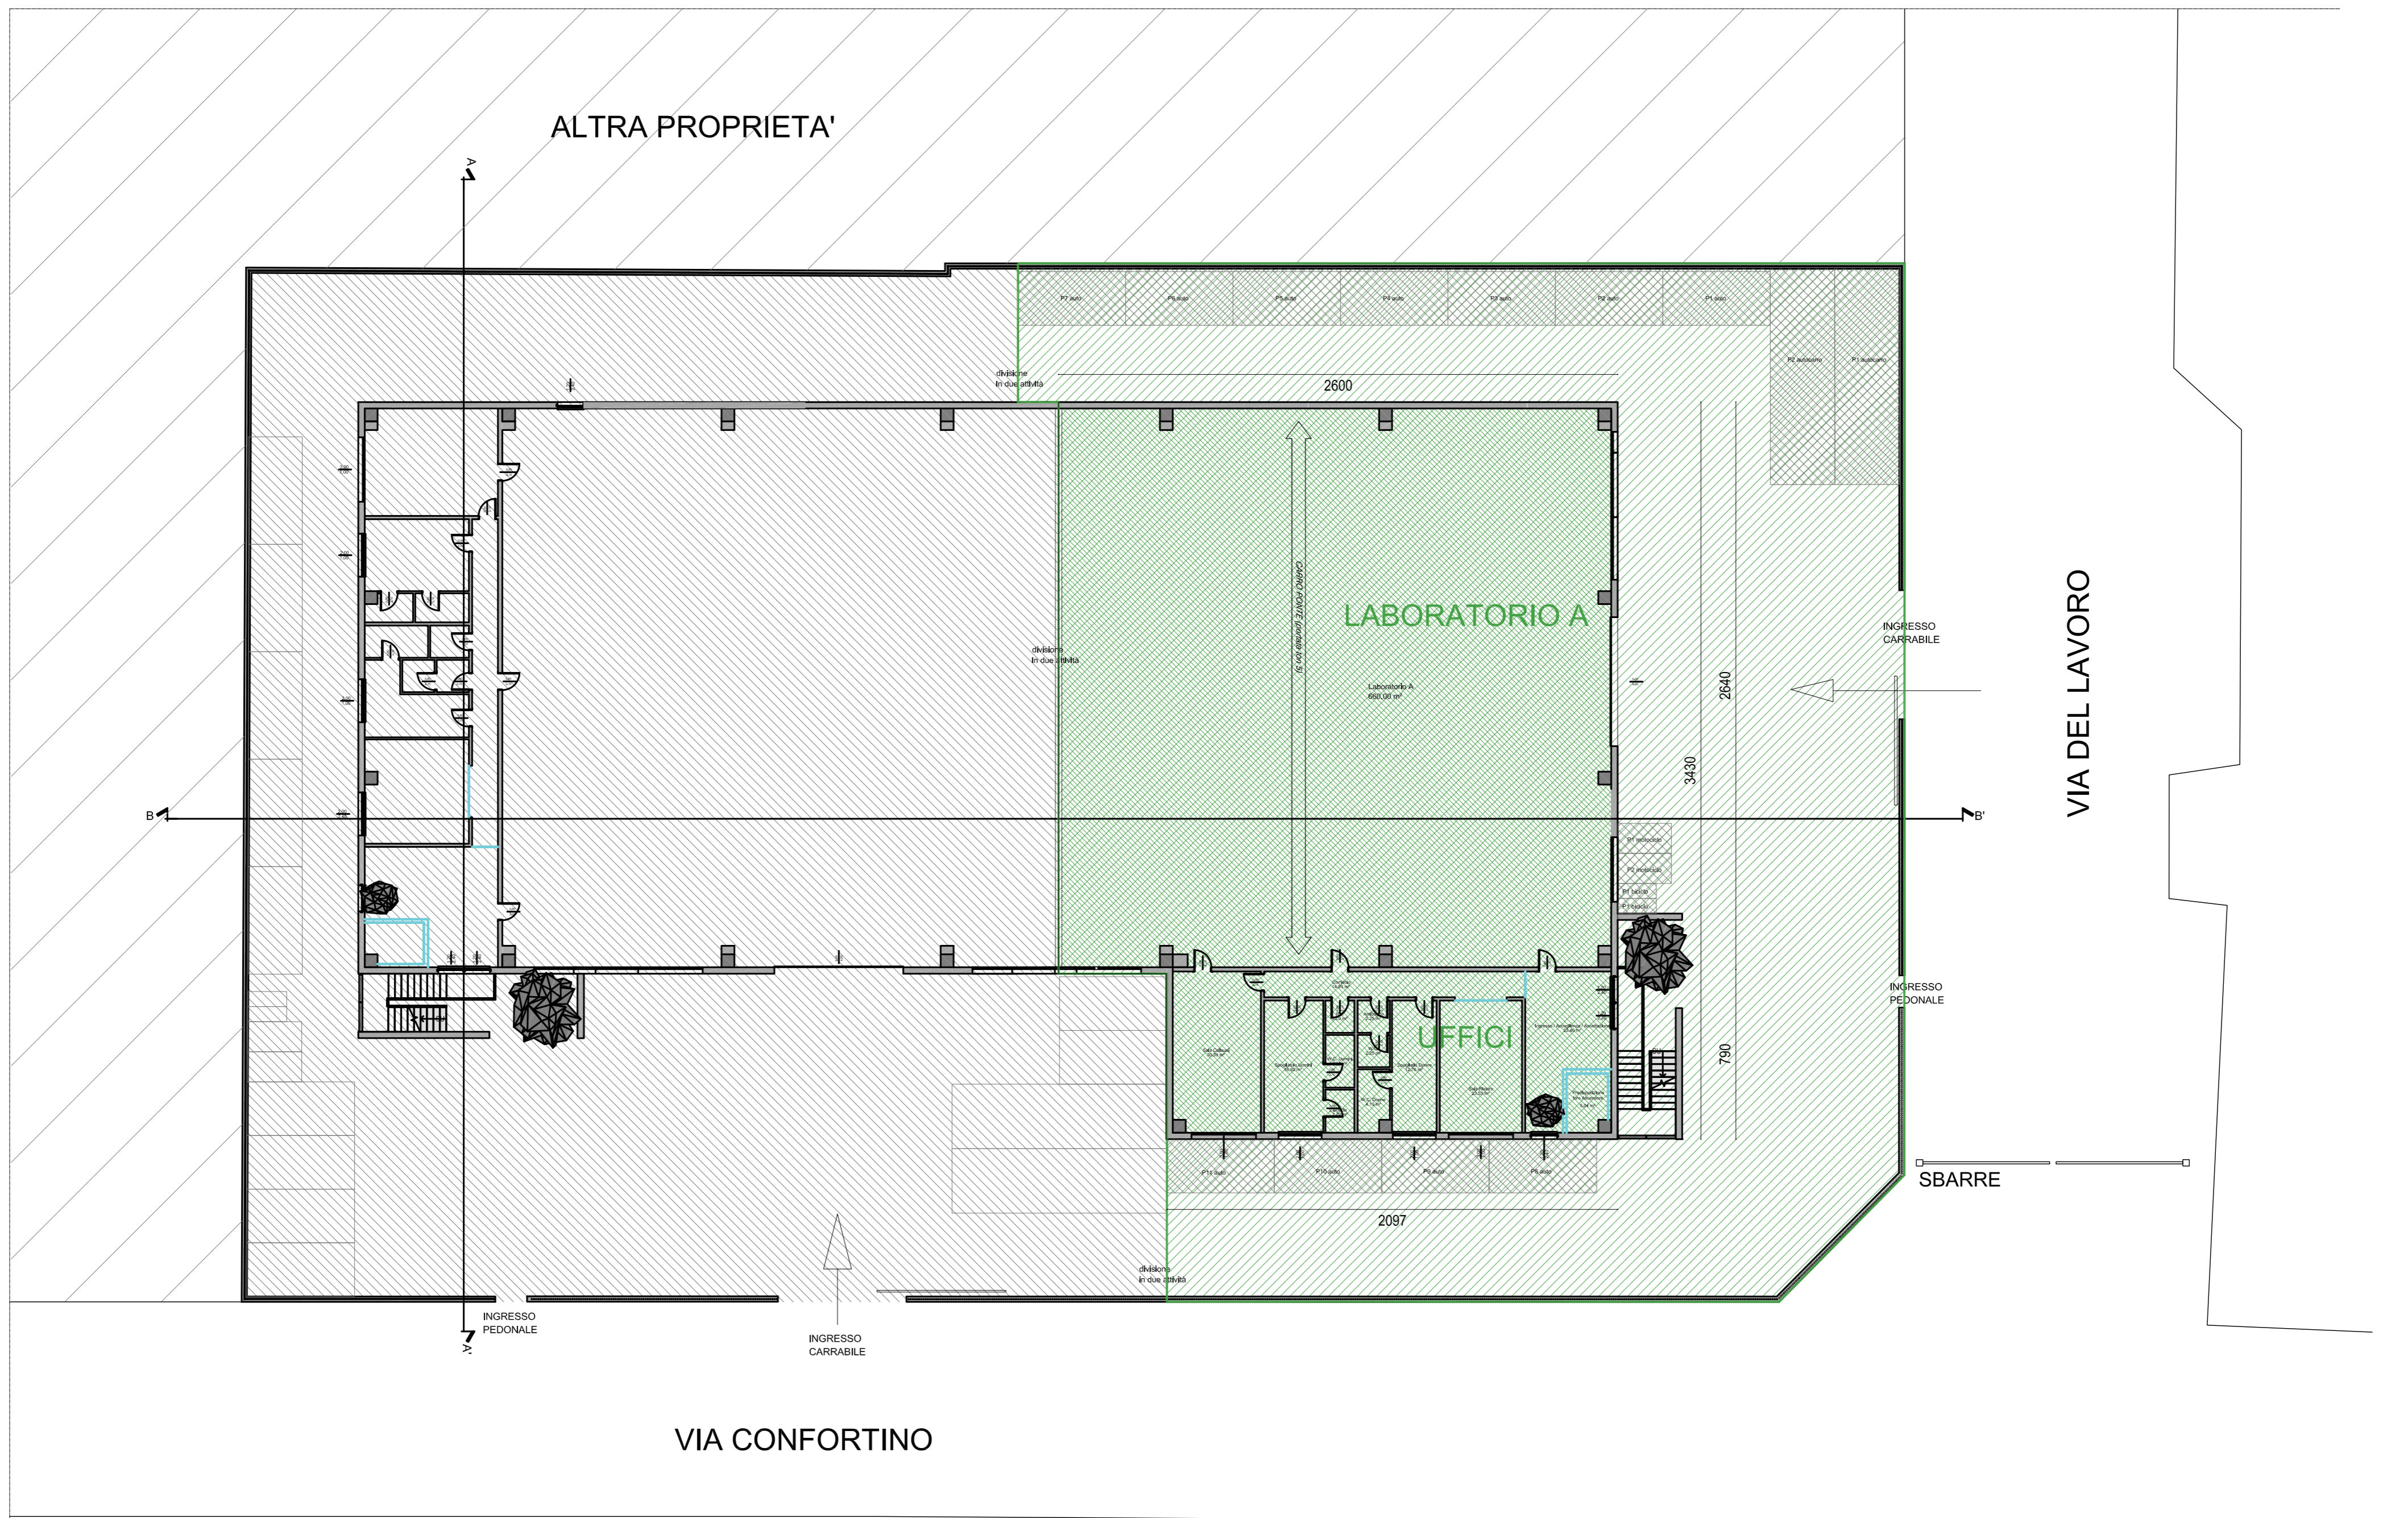

PROGETTO DI DEMOLIZIONE E TOTALE RICOSTRUZIONE DI FABBRICATO A USO PRODUTTIVO

PROGETTISTA
ARCH. E. LILY GOLES
VIA EMILIA EST 985
41122 MODENA

PROPRIETA'
GANIMEDE S.R.L.
VIA CALZAVECCHIO N.23
40033 CASALECCHIO DI RENO (BO)

LOCALIZZAZIONE
via del Lavoro 78 Valsamoggia (Bo)
Centro Industriale Cà d'Oro
Foglio 8 Mappale 57

PIANO TERRA

PIANO PRIMO